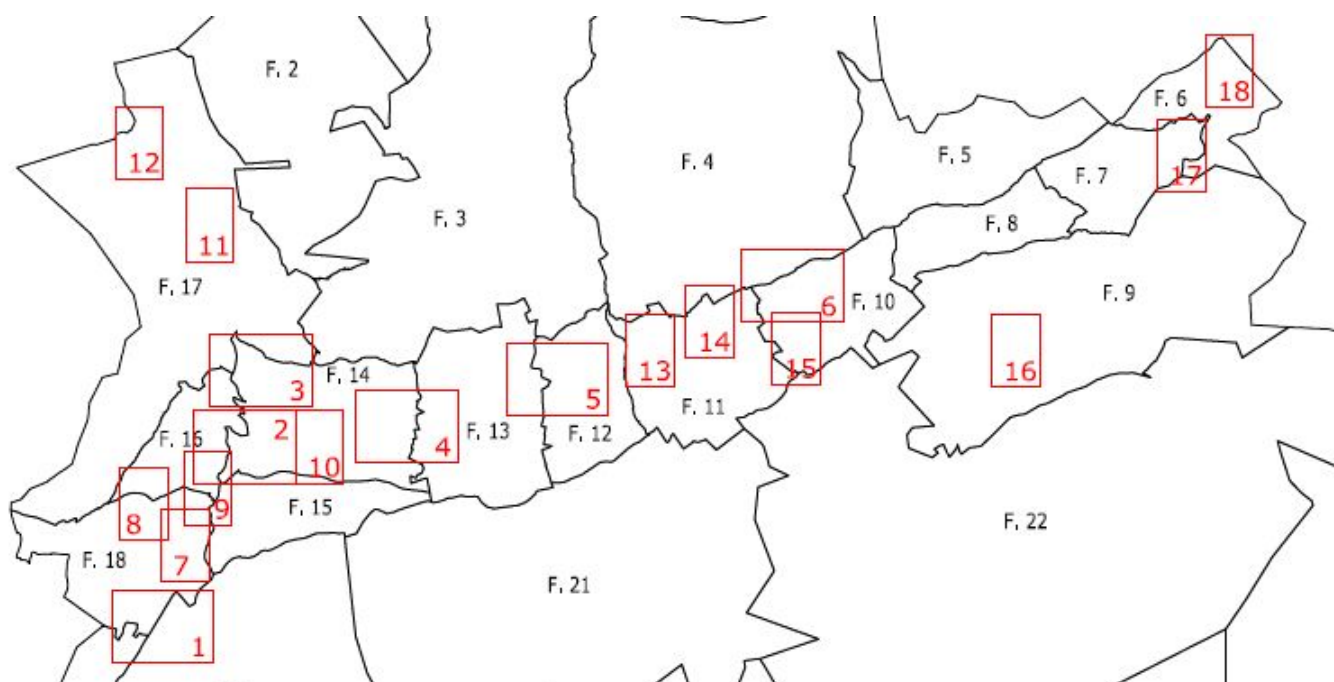

## Classificazione fabbricati

## Allegati

 <a href="#">Impianto lavorazione del rame, loc. La Fabrique - Fraz. La Fabrique</a>	41 KB
 <a href="#">La Ville, Le Cumet, Souverou</a>	246 KB
 <a href="#">Cheillon</a>	32 KB
 <a href="#">La Cleyvaz, Les Ansermin, Les Gontés</a>	53 KB
 <a href="#">Chez Cailleur, Semon</a>	103 KB
 <a href="#">Toules-Dessous, Toules-Dessus</a>	51 KB
 <a href="#">Chez-Les-Chuc</a>	32 KB
 <a href="#">Arliod</a>	15 KB
 <a href="#">Chez-Les-Bovet</a>	28 KB
 <a href="#">Les Prailles</a>	13 KB
 <a href="#">Frissonnière-Dessous</a>	21 KB
 <a href="#">Frissonnière-Dessus</a>	21 KB

 <a href="#">Lavod</a>	44 KB
 <a href="#">Le Berioz</a>	7 KB
 <a href="#">Mont-Corvé</a>	11 KB
 <a href="#">Vergignolettaz, Chez Salvin</a>	18 KB
 <a href="#">Les Vesity</a>	11 KB
 <a href="#">Les Prélés</a>	16 KB