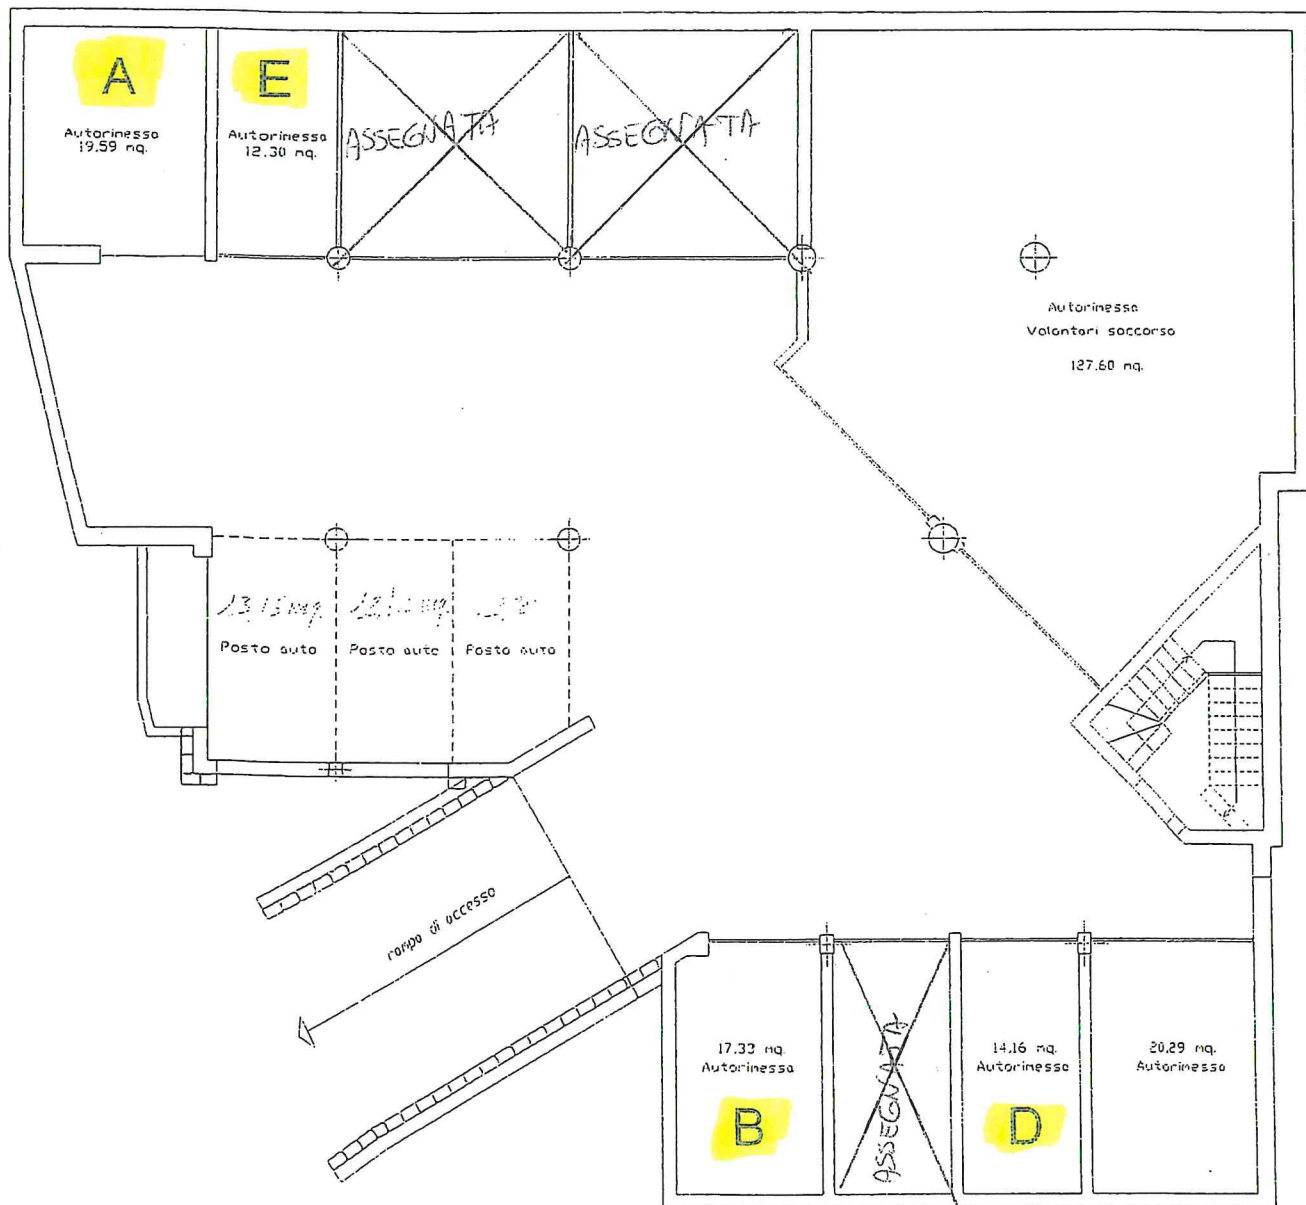

COMUNE DI VALPELLINE
PARCHEGGIO COMUNALE CAPOLUOGO EX FORGE

 Locali da cedere in locazione

PARCHEGGIO PIANO INTERRATO QUOTA -8,40