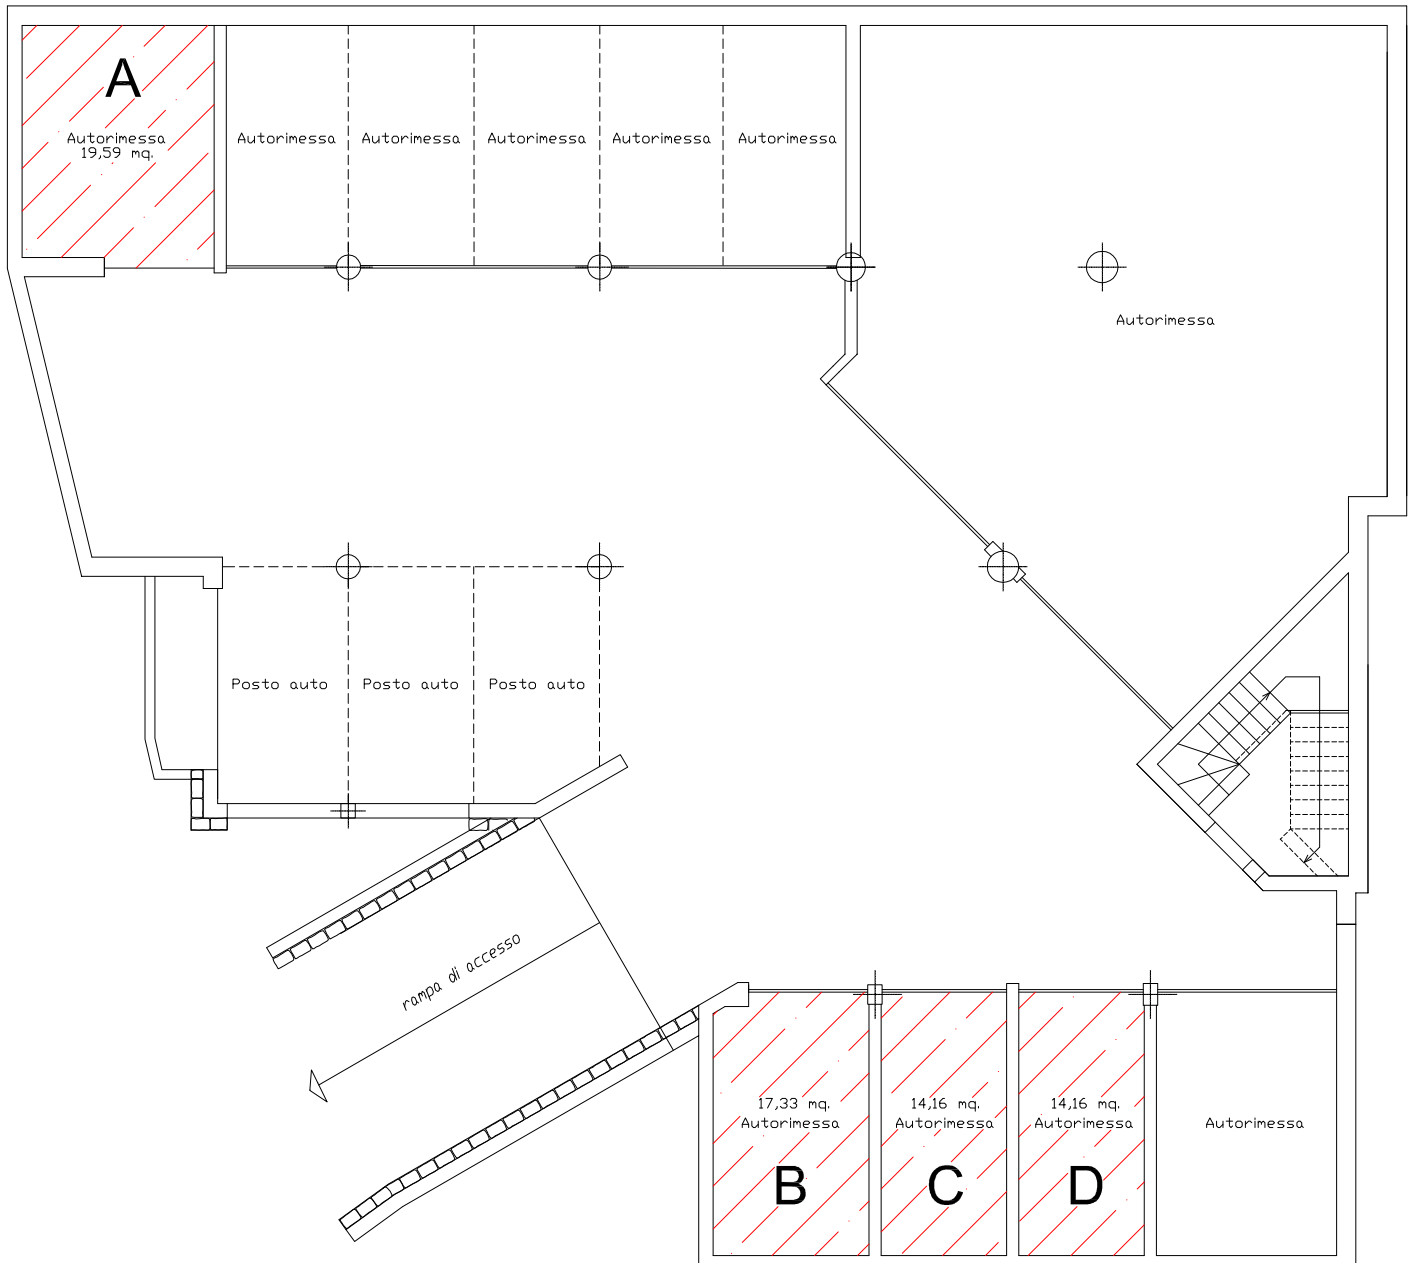

## PARCHEGGIO COMUNALE CAPOLUOGO EX FORGE

Locali da cedere in locazione

PARCHEGGIO PIANO INTERRATO QUOTA -8,40